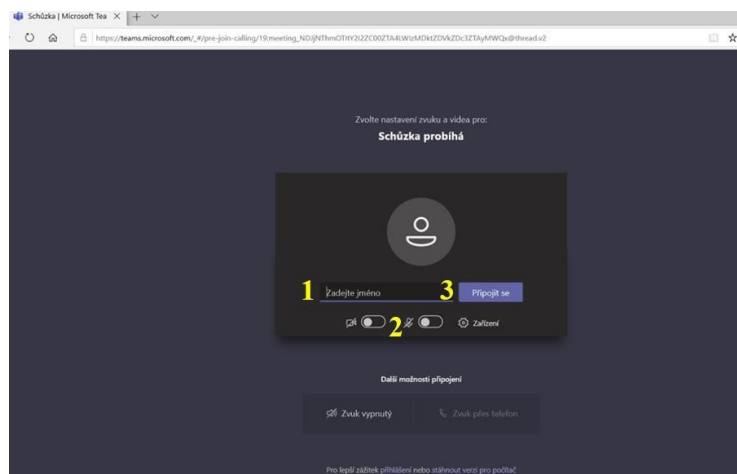

Přihlášení na online Absolventskou středu:

1. Pro připojení na online Absolventskou středu klikněte na **odkaz [zde](#)**.
2. Otevře se vám stránka, viz níže. Klikněte na tlačítko „**Připojit se místo toho na webu**“.

3. Poté se už načte aplikace Teams, kde prosím:

- vyplňte své jméno
- vypněte si mikrofon
- klikněte na tlačítko „**Připojit se**“

4. V tuto chvíli jste již připojeni na přednášku. Pokud budete chtít během přednášky napsat nějaký dotaz či vzkaz, můžete využít **chat**. Klikněte na tlačítko  a text můžete napsat do kolonky napravo, viz obrazovka níže.