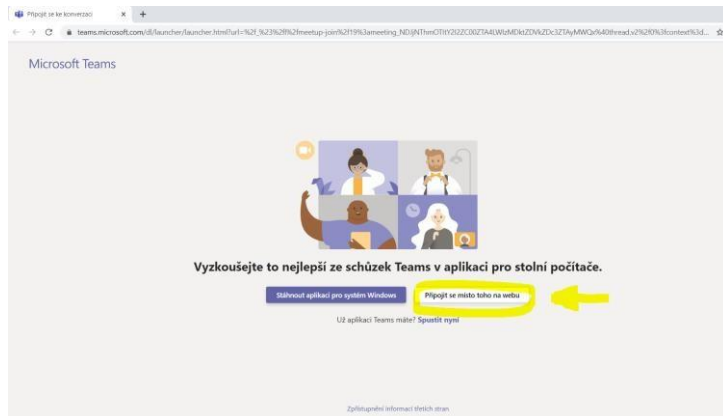

Přihlášení na online Absolventskou středu:

1. Pro připojení na online Absolventskou středu klikněte na **odkaz [zde](#)**.
2. Otevře se vám stránka, viz níže. Klikněte na tlačítko „**Připojit se místo toho na webu**“.

3. Poté se už načte aplikace Teams, kde prosím:

- vyplňte své jméno
- vypněte si mikrofon
- klikněte na tlačítko „**Připojit se**“

4. V tuto chvíli jste již připojeni na přednášku. Pokud budete chtít během přednášky napsat nějaký dotaz či vzkaz, můžete využít **chat**. Klikněte na tlačítko  a text můžete napsat do kolonky napravo, viz obrazovka níže.